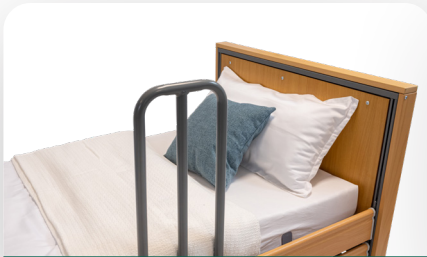

Das Pflegebett Ecofit S Low Plus ist speziell für die häusliche Pflege entwickelt. Seine hohe Funktionalität und Langlebigkeit macht es zum idealen Produkt in diesem Bereich. Die besonders niedrige Einstiegshöhe erleichtert kleineren Personen den Einstieg oder dient der Sturzprophylaxe. Es ist insbesondere für Pflegebedürftige geeignet, die zusätzlich Wert auf Wohnlichkeit legen.

Optionen

- Bettverlängerung um 20 cm
- Handschalter mit Trendelenburg / Antitrendelenburg Funktion
- Liegeflächen: 100 x 200 cm, 120 x 200 cm
- verschiedene Dekore
- Seitengitteroptionen: durchgängiges Seitengitter aus Stahl, geteiltes Seitengitter aus Aluminium

Pflegebett Ecofit S Low Plus

Mögliche Dekore

Altmühlbuche

Weitere

Lindberg Eiche

Bella Noce Schoko

Zubehör für dieses Bett

Aufstehlife